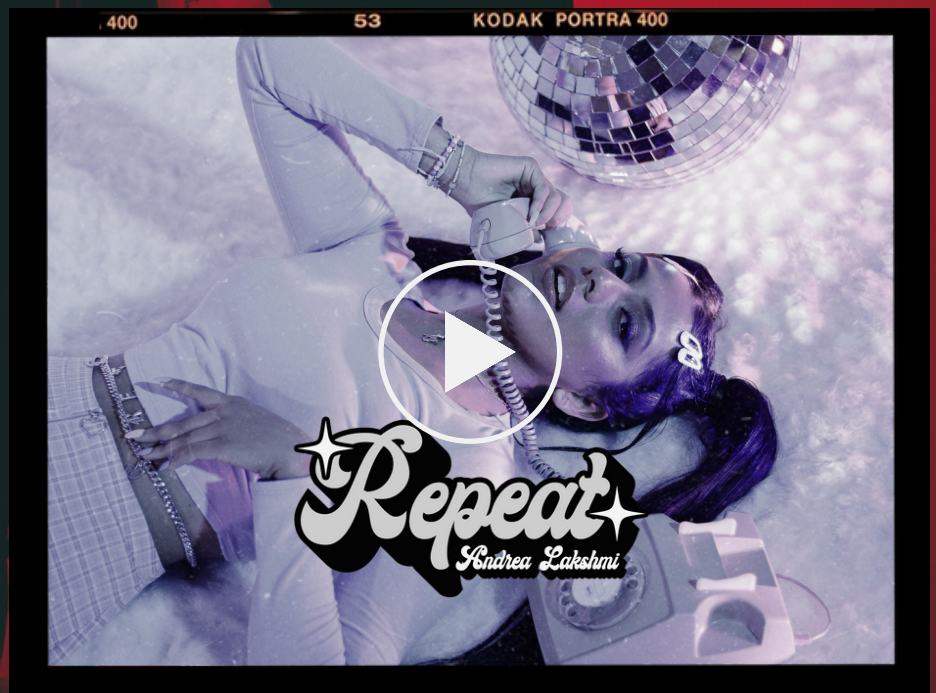

CLICK TO WATCH VIDEO